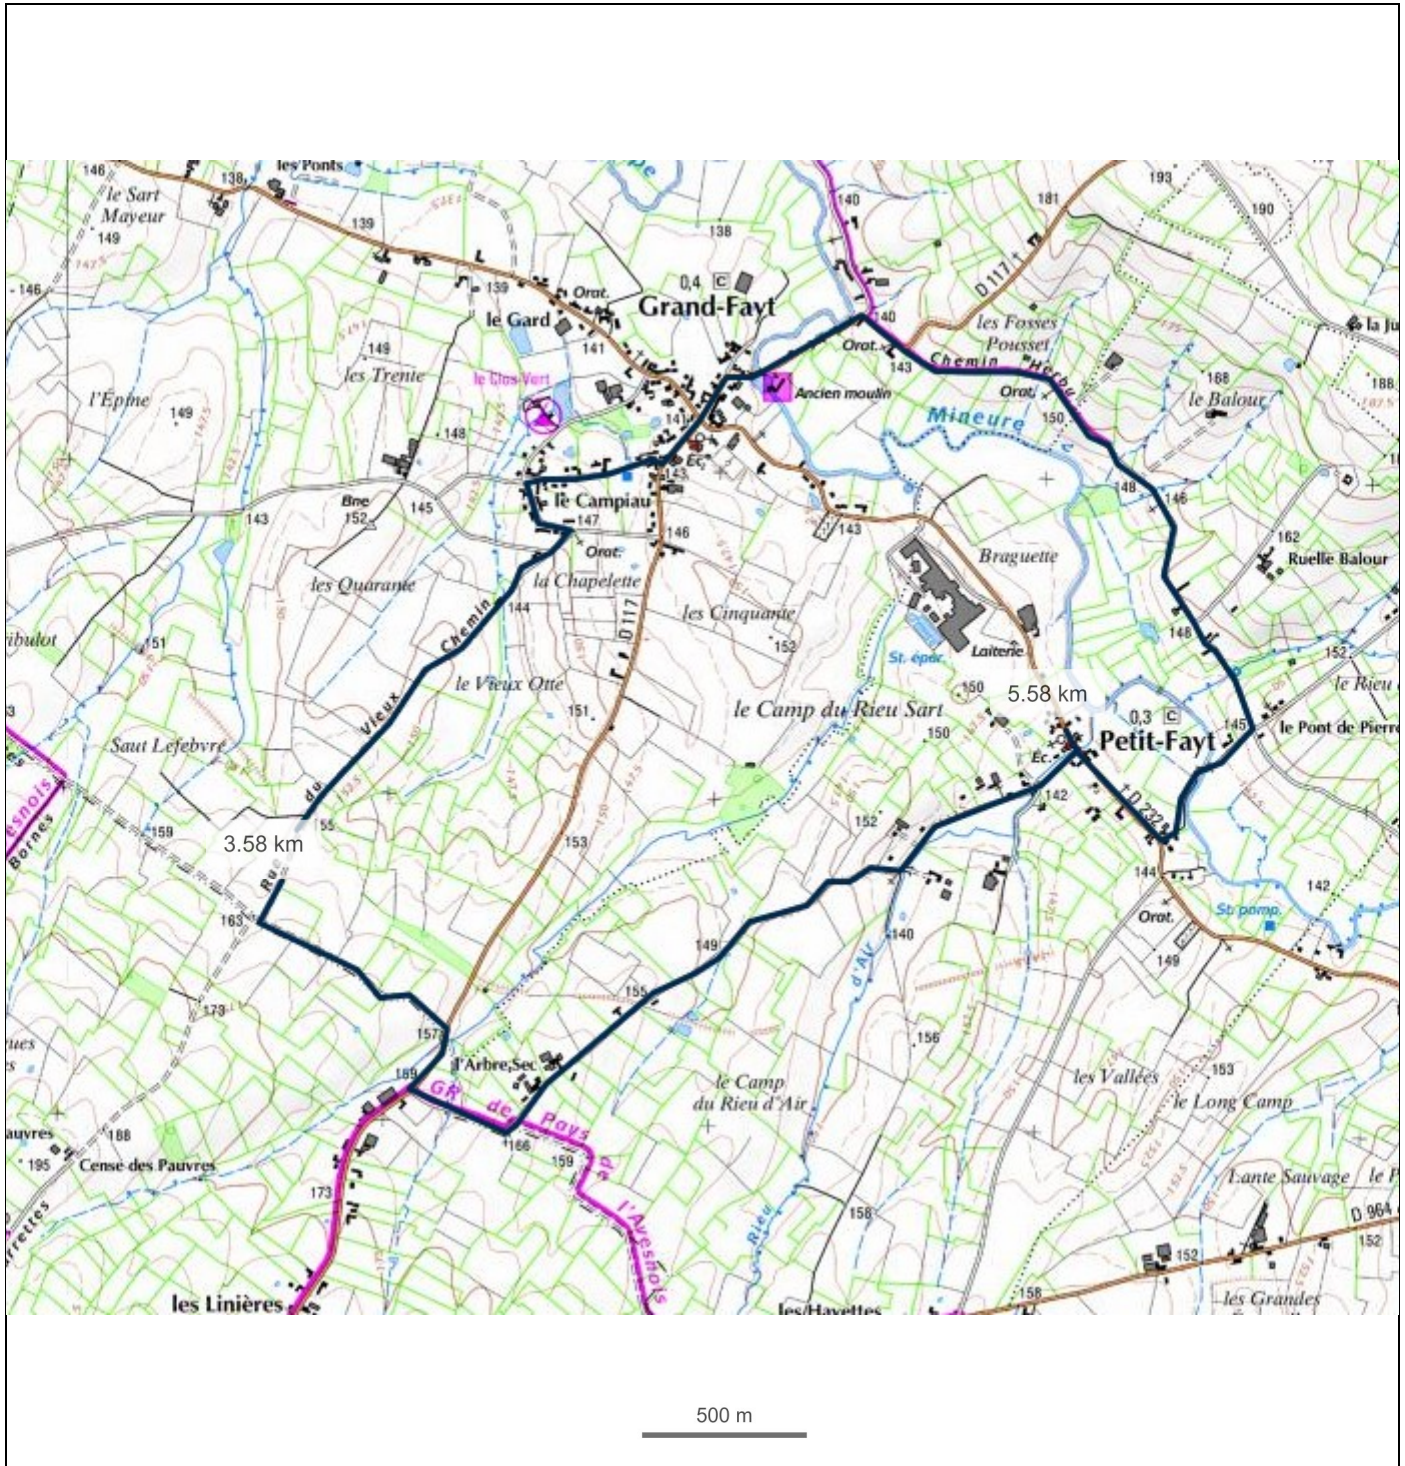

Petit fayt rando

© IGN 2017 - www.geoportail.gouv.fr/mentions-legales

Longitude : 3° 48' 14" E
Latitude : 50° 06' 15" N